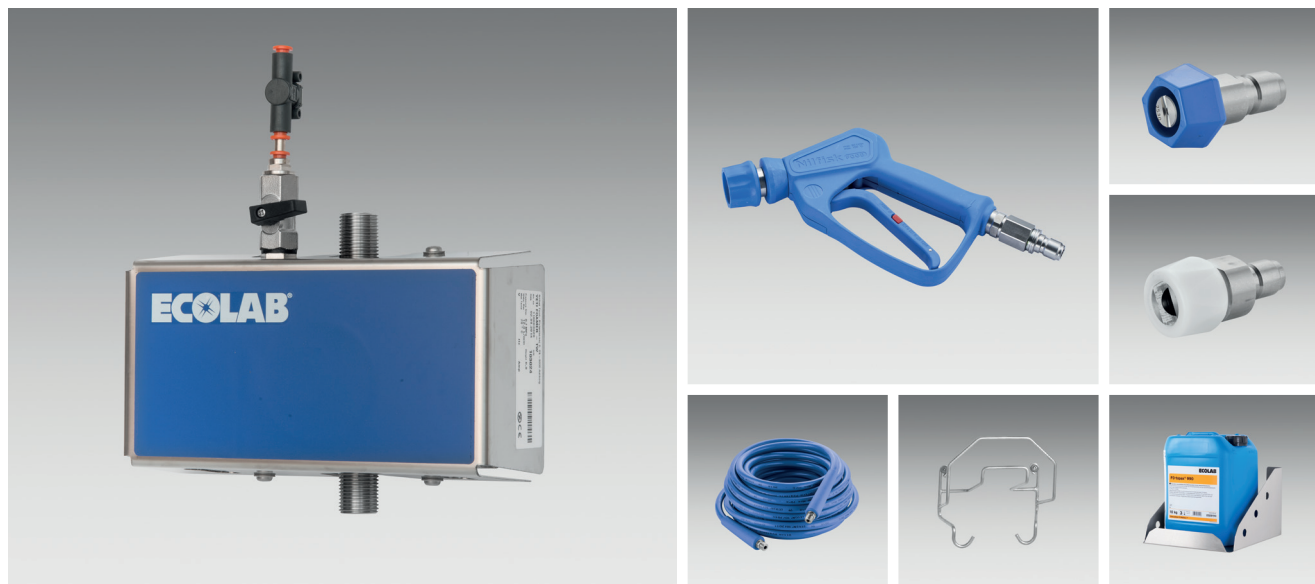

Schaumtechnik Paket 4 Yeti stationär

ECOLAB®

Schaumtechnik Paket 4, Yeti

PAKET YETI

SCHAUMTECHNIK PAKET 4

Artikelnummer: 10.10.10.31

Für kleine Anwendungsbereiche

- 1 Anwender
- Funktion: Schaumerzeugung
- Stationäres Gerät mit Wasseranschluss [Hausanschluss 3-8 bar] ohne Vorratsbehälter
- Für 1 Chemikalie [nur schäumend, kein spülen]
- Druckluftanschluss am gerät erforderlich, Anschluss min. 6 bar, max. 10 bar, 200 ML/min [Nennliter/min]
- Für Spülfunktion: über dem Gerät empfiehlt sich ein Bypass in der Wasserversorgung für eine zweite Zapfstelle. Eine passende Schnellkupplung zum schnellen Anschluss der Schlauches an die Wasserleitung ist enthalten.

KOMPLETTES PAKET BESTEHEND AUS:

- Schaumerzeuger Yeti
- Schlauch 15 m, lebensmittelecht
- Schlauchhalter
- Schnellkupplung 2x für Schlauchanschluss an Gerät und bauseitigen Wasseranschluss
- Schaumpistole ST 2720 inkl. Schnellkupplung für Schlauchanschluss
- Düsenhalterung Edelstahl mit 4 Positionen
- Schaumdüse + Spüldüse
- 1x Kanisterhalter KH-III für 24 kg