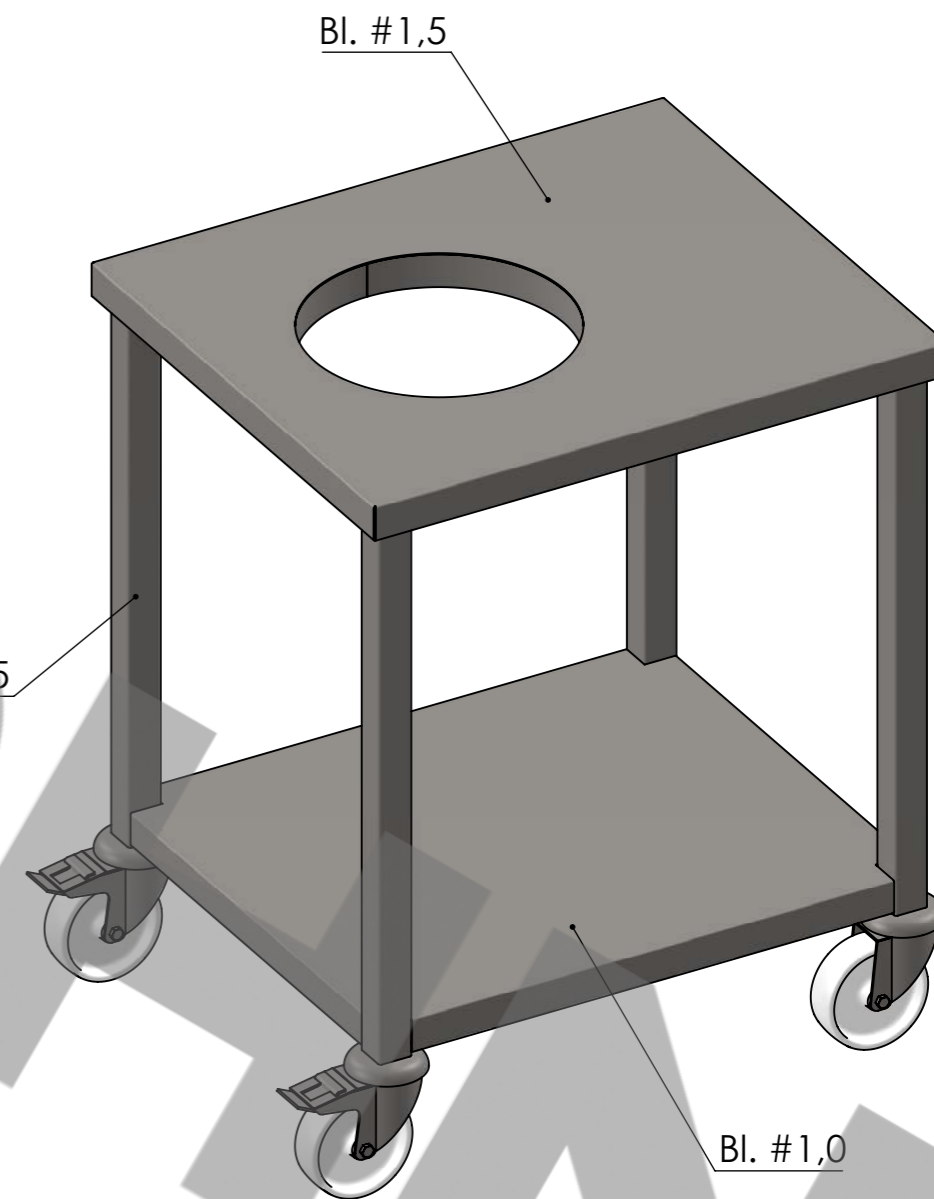

4 x PA Ø 125

PR 40x40x1,5

Bl. #1,0

Blech Korn K320
Profile gebürstet

DATUM	17.10.2017	MOHN GmbH Am Stadion 4 DE 58540 Meinerzhagen Tel.: 02354-9445-0 / Fax.: 02354-9445-299 www.mohn-gmbh.com / info@mohn-gmbh.com
NAME	P. Walniczek	
GEPR.	25.08.2023	
Art.-Nr.:	20000740	
ANG.	XX/XX/XX	

MATERIAL	1.4301
DO NOT SCALE DRAWING	

ABMESSUNGEN IN: MM
TOLERANZEN: ±3MM

Seite	Z.-Nr.: 13-3010.12	REV.
A		
Skala 1:2	GEWICHT: KG	kg (+/-10%) SEITE 1 VON 1