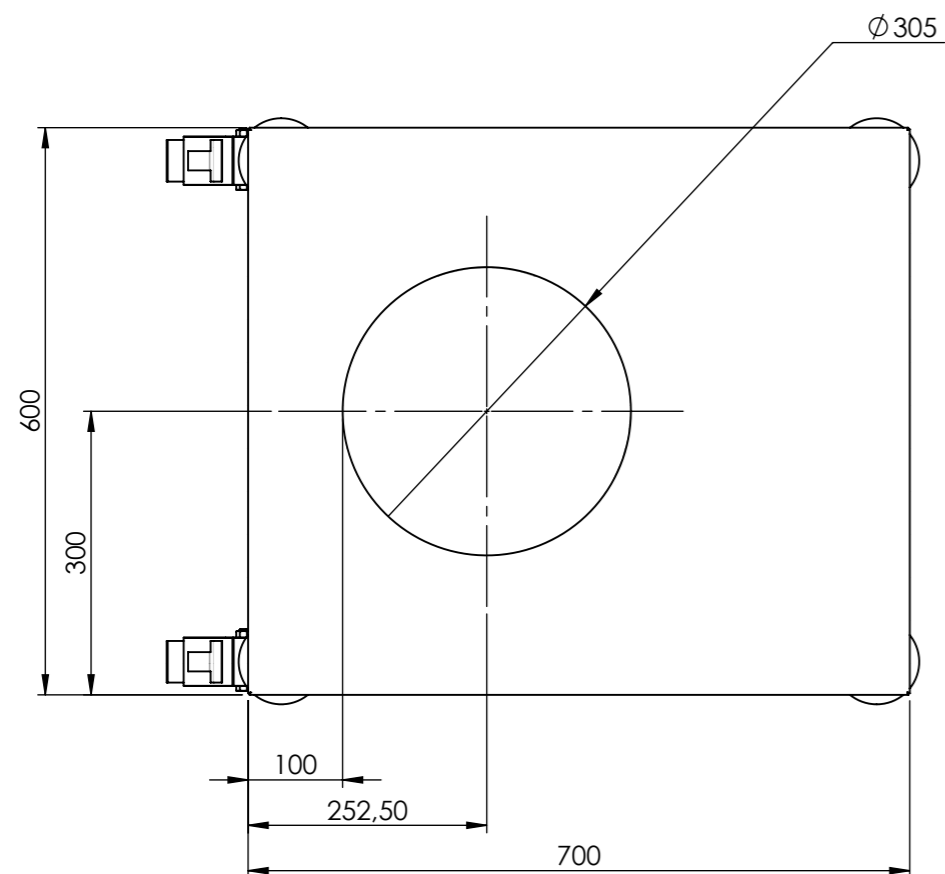

4 x PA Ø 125

PR 40x40x1,5

Bl. #1,0

Blech Korn K320
Profile gebürstet

DATUM	17.10.2017	MOHN GmbH Am Stadion 4 DE 58540 Meinerzhagen Tel.: 02354-9445-0 / Fax.: 02354-9445-299 www.mohn-gmbh.com / info@mohn-gmbh.com
NAME	P. Walniczek	
GEPR.	25.08.2023	
Art.-Nr.:	20000740	
ANG.	XX/XX/XX	

MATERIAL	1.4301
DO NOT SCALE DRAWING	

ABMESSUNGEN IN: MM
TOLERANZEN: ±3MM

Seite	Z.-Nr.: 13-3010.12	REV.
A		
Skala 1:2	GEWICHT: KG	kg (+/-10%) SEITE 1 VON 1